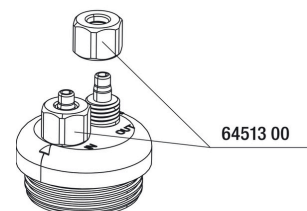

JBL PROSILENT a400

Spare parts

JBL PS sada membrán
a100-a400

JBL PS a100-a400
šrouby

JBL PS a300/400
přípojka vzduchu