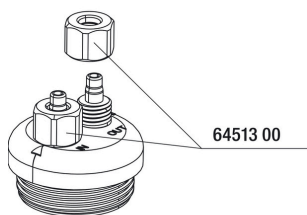

JBL PROSILENT a100

Spare parts

**JBL PS a100/200
přípojka vzduchu**

**JBL PS sada membrán
a100-a400**

**JBL PS a100-a400
spodní díl**