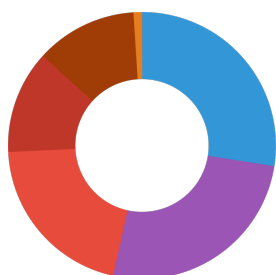

Composition

Měkkyši a koryši
Cereálie
Ryby a rybí produkty
Zelenina
Rostlinné produkty
Olej a tuky

Additives

Vitamins, provitamins and other chemically defined substances having a similar effect (per 1000 g)	
Vitamin A	25000 I. E.
Vitamin D₃	2000 I. E.
Vitamin E	330 mg
Vitamin C (stabilní)	400 mg