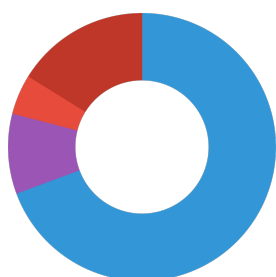

JBL NovoBits náplň

Food type	Granuláty
Sub product type	Kompletní krmivo pro okrasné ryby
Dosing	Jedenkrát až dvakrát denně podávejte tolik krmiva, kolik bude zkonzumováno během několika málo minut. Mladé, ještě rostoucí ryby krmte 3-4x denně stejným způsobem

Analytical components

Hrubá bílkovina	43 %
Obsah tuku	6 %
Hrubá vláknina	3 %
Surový popel	10 %