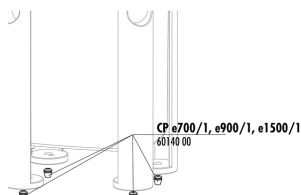

## Spare parts

**JBL CP  
 e4/7/9/15/1900/1**  
 zavírací kohout, sada

**JBL CP e klip na kryt**

**JBL CP e kryt hlavy  
 čerpadla**

**JBL CP e deska  
 rozdělovače**

**JBL CP e těsnění hlavy  
 čerpadla**