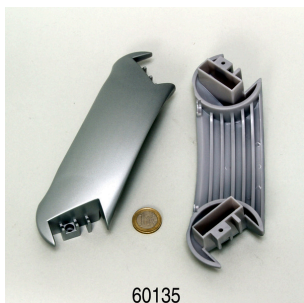

JBL CristalProfi e701 greenline

Spare parts

60135
JBL CP e rukojet hlavy
čerpadla