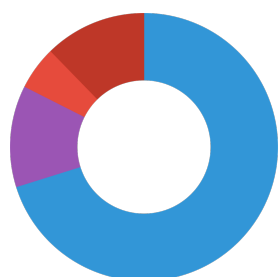

JBL NanoGranoBetta

Food type	Granuláty
Sub product type	Kompletní krmivo pro okrasné ryby
Dosing	Jedenkrát až dvakrát denně tolik krmiva, kolik bude sežráno během několika málo minut

Analytical components

Hrubá bílkovina	40 %
Obsah tuku	7 %
Hrubá vláknina	3 %
Surový popel	7 %