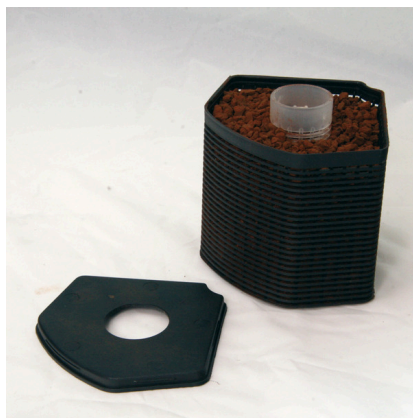

JBL PhosEx Ultra CristalProfi i60/80/100/200

Vložka s odstraňovačem fosfátů pro JBL CristalProfi i

Suitable for:

- Vyřeší problémy s řasami odstraněním jejich zdroje živin fosfátu z vody v akváriu
- Filtrační vložku jednoduše vložte místo filtrační pěny do koše vnitřního filtru JBL (CristalProfi i 60, 80, 100, 200)
- Kompletně připraven k použití s vnitřní trubicí. V případě potřeby lze opět naplnit BL PhosEx ultra
- Po 2-3 měsících nebo zkontrolujte obsah fosfátů pomocí JBL testu na fosfáty a při opětovně zvýšených hodnotách fosfátů znovu použijte (nebo opět doplňte JBL PhosEx ultra)
- Obsah balení: 1x filtrační vložka se 190 ml odstraňovače fosfátů PhosEx ultra na 50 - 100 l