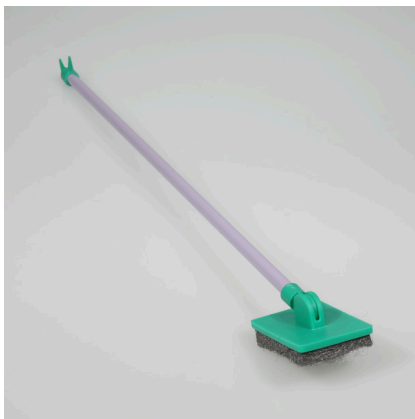

JBL Blanki Set

Čistič stěn akvárií s rukojetí bez poškrábání

Suitable for:

- Bleskurychlé odstranění řas, vápenitých usazenin a nečistot ze stěn akvárií: Čistič skel, bez škrábanců
- Snadná manipulace: Čistič s rukojetí - snadné odstranění nejdolnějších řas
- Bezpečný a optimální pro děti: Chemicky neutrální, bez čepelí, nerezavějící, vhodný i pro oblé stěny
- Upozornění: Není vhodné na plastové stěny, čisticí polštářek nesmí obsahovat písek
- Balení obsahuje: 1 čistič stěn akvárií bez škrábanců s rukojetí, vč. rukojeti (45 cm) a čisticího polštářku.