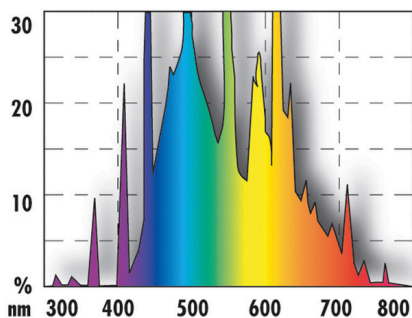

JBL SOLAR NATUR T5 ULTRA 24-39 W

Zářivka s denním světlem pro sladkovodní akvária T5

Suitable for:

- Solární zářivka pro ryby a rostliny z vod osvětlených sluncem, např. jezera Malawi a Tanganjika
- Snadná instalace: Zářivku s podstavcem T5 našroubujte do objímky, dokud nezacvakne
- Ideální teplota chromatičnosti pro rostliny a ryby: 9000 K – perfektní prevence řas: plný výkon fotosyntézy
- Vynikající osvětlení díky vysokému počtu lumenů. Vědecky testováno IFM Geomar: Plné spektrum jako u slunečního světla
- Podání barev a plné spektrum jsou garantovány 2 roky. Vč. štítku upozorňujícího na výměnu