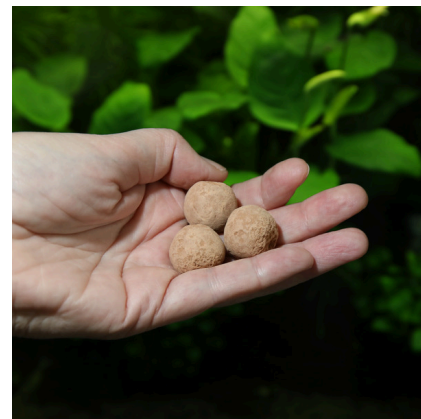

JBL PROFLORA 7 kuliček

Kořenové hnojivo pro sladkovodní akvária (7 kuliček)

Suitable for:  

- Základní výživa pro kořeny rostlin: Speciální živiny ve formě jílových kuliček pro sladkovodní akvária
- Zásobárna živin Proti projevům nedostatku: Důležité stopové prvky a minerály s obsahem železa
- Optimální růst řas podporou růstu rostlin. Bez fosfátů a dusičnanů
- Čím silnější jsou kořeny rostlin, tím více přijímají živin
- Balení obsahuje: 1 balení 7 kuliček hnojiva. Aplikace: Dle velikosti rostliny půlročně zatlačte ke kořenům jednu nebo více kuliček

Na rozdíl od okamžitého kořenového hnojiva JBL FERROPOL Root je 7 kuliček dlouhodobým kořenovým hnojivem, které funguje jako zásobárna a uložené živiny jsou uvolňovány u kořenů rostlin postupně.

Zdravé rostliny = zdravé ryby