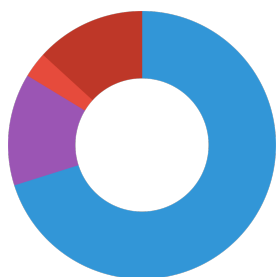

JBL Weekend

Food type	Krmivé bloky
Sub product type	Kompletní krmivo pro okrasné ryby
Dosing	1 kámen dávkuje automaticky krmivo pro 10-15 středně velkých ryb cca 3 dny. Odpovídající počet kamenů vložte do akvária, uvolňují se pomalu přijímáním potravy rybami. Nezpůsobují zakalení vody!

Analytical components

Hrubá bílkovina	43 %
Obsah tuku	8.3 %
Hrubá vláknina	1.9 %
Surový popel	8.1 %