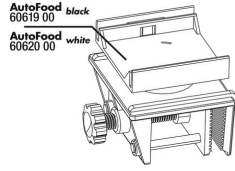

JBL AutoFood komple askılık, 1 set