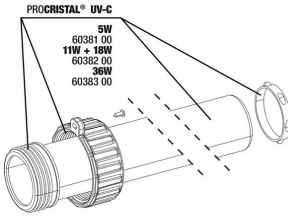

## Spare parts

JBL PC UV-C Compact plus elektrik birimi

JBL PC UV-C Compact plus gövde seti

JBL PC UV-C 5,11,18,36 W conta seti

JBL PC UV-C brülör koruyucu set

JBL PC UV-C kuvars cam piston seti

JBL PC UV-C 5,11,18,36 W askı aparatı