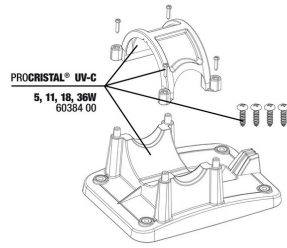

## Spare parts

JBL PC UV-C Compact plus elektrik birimi

JBL PC UV-C Compact plus gövde seti

JBL PC UV-C 5,11,18,36 W conta seti

JBL PC UV-C brülör koruyucu set

JBL PC UV-C kuvars cam piston seti

JBL PC UV-C 5,11,18,36 W askı aparatı