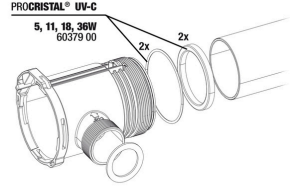

## Spare parts

JBL PC UV-C Compact plus elektrik birimi

JBL PC UV-C Compact plus gövde seti

JBL PC UV-C 5,11,18,36 W conta seti

JBL PC UV-C brülör koruyucu set

JBL PC UV-C kuvars cam piston seti

JBL PC UV-C 5,11,18,36 W askı aparatı