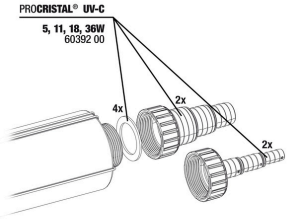

JBL PC UV-C hortum bağlantı seti