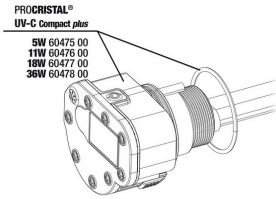

JBL PROCRISTAL UV-C Compact plus 11 W

Spare parts

JBL PC UV-C Compact plus elektrik birimi