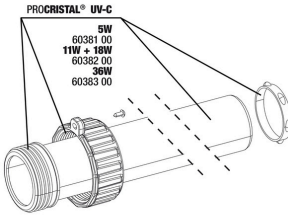

JBL PROCRISTAL UV-C Compact plus 5 W

Spare parts

JBL PC UV-C Compact plus elektrik birimi

JBL PC UV-C Compact plus gövde seti

JBL PC UV-C 5,11,18,36 W conta seti

JBL PC UV-C brülör koruyucu set

JBL PC UV-C kuvars cam piston seti