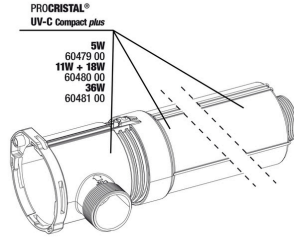

JBL PC UV-C Compact plus gövde seti