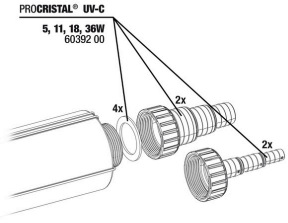

JBL PC UV-C hortum bağlantı seti