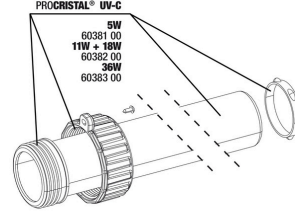

JBL PC UV-C kuvars cam piston seti