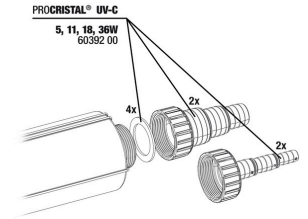

JBL PROCRISTAL Compact UV-C 18 W

Spare parts

JBL PC UV-C brülör koruyucu set

JBL PC UV-C kuvars cam piston seti

JBL PC UV-C 11/18 W gövde seti, 2 parçali