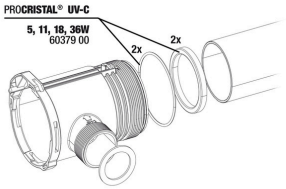

JBL PROCRISTAL Compact UV-C 18 W

Spare parts

JBL PC UV-C 5,11,18,36 W conta seti