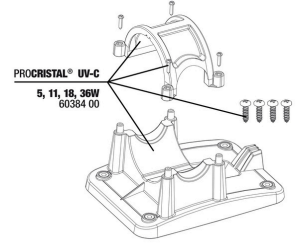

## Spare parts

JBL PC UV-C 5,11,18,36 W conta seti

JBL PC UV-C brülör koruyucu set

JBL PC UV-C kuvars cam piston seti

JBL PC UV-C 5,11,18,36 W askı aparatı

JBL PC UV-C 11/18 W gövde seti, 2 parçali

JBL PC UV-C cam manto+yansıtıcı seti