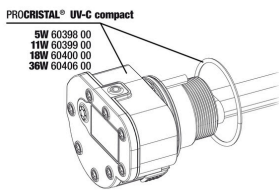

JBL PC Compact UV-C
elektrik birimi