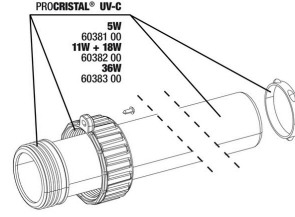

JBL PC UV-C kuvars
cam piston seti