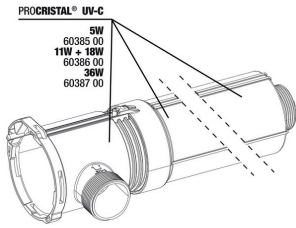

JBL PC UV-C brülör
koruyucu set

JBL PC UV-C kuvars
cam piston seti

JBL PC UV-C 5,11,18,36
W askı aparatı

JBL PC UV-C 5 W gövde
seti, 2 parçalı

JBL PC UV-C cam
manto+yansıtıcı seti

JBL PC UV-C hortum
bağlantı contaları