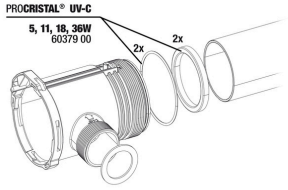

JBL ProFlow u1100
Su dolaş. için 1200 l/saat pomp. kap. üniversal pompa

JBL ProFlow u2000
Su dolaş. için 2000 l/saat pomp. kap. üniversal pompa

JBL PROCRISTAL Compact UV-C 5 W

Spare parts

JBL PC UV-C 5,11,18,36
W conta seti