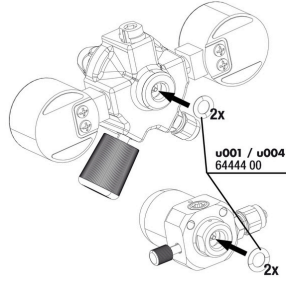

JBL ProFlora "u" o-ring
conta