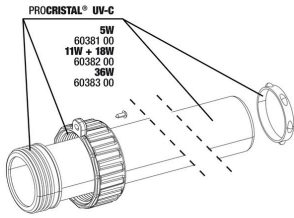

PROCRISTAL® UV-C
5W
60381 00
11W + 18W
60382 00
36W
60383 00

JBL PC UV-C kuvars cam piston seti