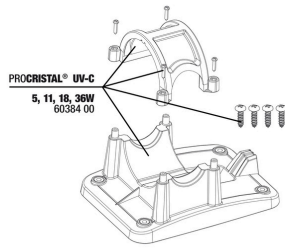

PROCRISTAL® UV-C
5, 11, 18, 36W
60384 00

JBL PC UV-C 5,11,18,36 W askı aparatı