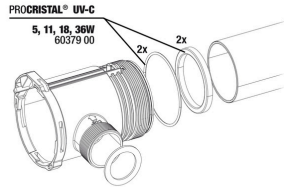

PROCRISTAL® UV-C
5, 11, 18, 36W
60379 00

JBL PC UV-C 5,11,18,36 W conta seti