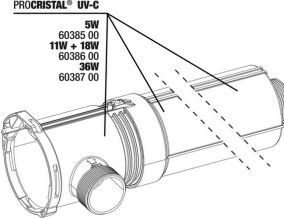

PROCRISTAL® UV-C
5W
60385 00
11W + 18W
60386 00
36W
60387 00

JBL PC UV-C 5 W gövde seti, 2 parçali