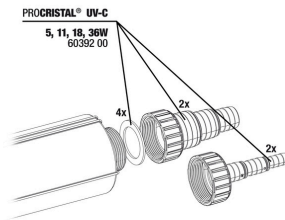

PROCRISTAL® UV-C
5, 11, 18, 36W
60392 00