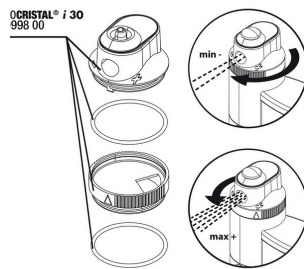

JBL PC i30 hortum 4/6+ hava giriş kapağı

JBL PC i30 regülasyonlu su çıkışı

PROCRISTAL® i 30
61028 00