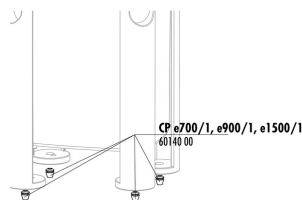

JBL CP e bottom panel
 for start button

60143

JBL CP e seal
 connection block

JBL CP e distributor
 plate

JBL CP e pump head
 washer

CP e700/1, e900/1, e1500/1
 60140 00

JBL CP e4/7/9/1500/1/2
 rubber buffer