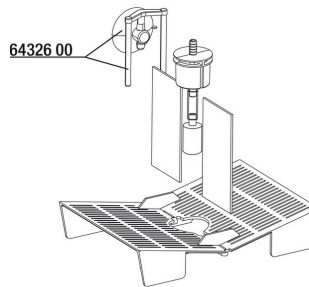

JBL BabyHome Oxygen
köşebent + vantuz