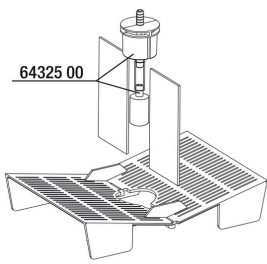

JBL BabyHome Oxygen
su çıkışı, 1 set