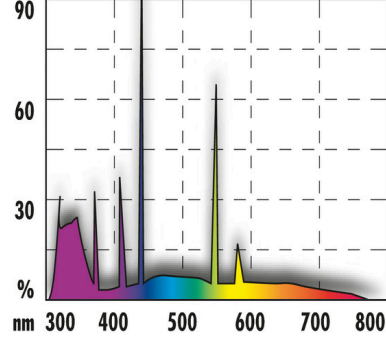

JBL SOLAR REPTIL SUN ULTRA T5

Çöl hayvanları için özel T5 teraryum tipi floresan tüp

Suitable for:

- Doğal yaşam alanlarında dolu dolu güneş ışığı alan tüm çöl hayvanları için
- Işık spektrumu gündüz aktif çöl hayvanlarının doğal ışık aralığına ayarlanmıştır
- Yüksek UV-salınımı: Yüzde 63 oranındaki UV-A bileşeniyle hareketliliği, iştahı ve türe göre tipik üreme davranışını, yüzde 12 oranındaki UV-B bileşeniyle ise en etkin kalsiyum metabolizmasını teşvik eder
- Günlük kullanım süresi 9 ilâ 11 saat
- Renk geri verimi ve tam spektrum 12 ay süreyle garanti edilir. Değişirme zamanını hatırlatma plaketi dahildir.