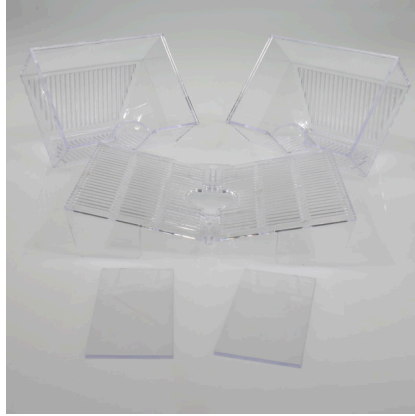

JBL BabyHome pro Air

Pisolit montajı için yavruluk

Suitable for:  

- Büyük balıklardan koruma: Canlı doğum yapan akvaryum balıkları için yavruluk: hasta veya saldırgan balıklar için karantina tankı
- 3 fonksiyon: Tekli yavruluk, çiftli yavruluk veya yetiştirme kabı
- Etkili - Hava taşı kullanımı için öngörülmüştür: Yavruluğun içine bir hava taşı yerleştirildiğinde oksijen miktarı artar ve böylece yumurtaların mantar enfeksiyonuna maruz kalma riski de önemli ölçüde azalır
- Kolay montaj: Yavruluğu yan tarafındaki vantuzlarla akvaryumun duvarına sabitleyin. Yavru ızgarasının yarıklarının genişliği: 2 mm: Yan yarıkların genişliği: 0,5-0,8 mm
- Teslimat kapsamı: Pisolit montajı için 1 adet yavruluk. Boy: 200 x 98 x 98 mm

JBL BabyHome pro Air

Accessories

JBL ProSilent Aeras Micro S2

Akv. ince hava kabarı. için küre
şeklinde hava taşları

JBL ProSilent Aeras Micro S3

Akv.da küçük hava kabarcıkları
için hava taşı seti

JBL BabyHome pro Air

Yavruluğun avantajları

Yavruların onları yiyen düşmanlardan korunması.

Güvenli yetiştirme.

Yarıklar sayesinde değişen, durgun olmayan su. Temizlenmesi kolay.

Montajı basit

Yavruluğu vantuzlar yardımıyla akvaryumun duvarına takın. Üçü bir arada çözüm - Tekli yavruluk, çiftli yavruluk veya yetiştirme kabı olarak: Gebe bir dişi balık bir yetiştirme kabına yumurtladığında yavrular bir ızgaradan aşağı düşerek diğer balıklardan korunurlar. Yavruluk hava bölmeleri sayesinde suyun yüzeyinde yüzer. Su durgun değildir: Mevcut yarıklar sayesinde su değişimi mümkün olur.