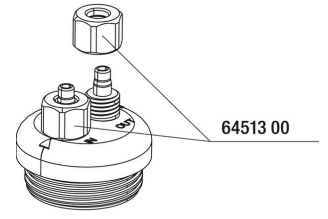

Spare parts

JBL PS a100-a400
membran seti

JBL PS a100-a400
vidalar

JBL PS a100-a400 alt
parça

JBL PS a300/400 hava
bağlantısı

JBL PS a300/400 hava
haznesi

JBL PS a300/400 hava
filtresi

JBL Fiş UK yassı uçlu