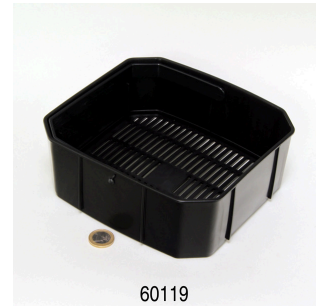

JBL CP e sepet -üst

JBL CP e yağmurlama
birimi seti

JBL CP e mıknatıs seti
JBL CristalProfi e için komple
yedek rotor seti

JBL CP e yağmurlama
borusu tipası

JBL CP e standart sepet
parçası

JBL CristalProfi e701 greenline