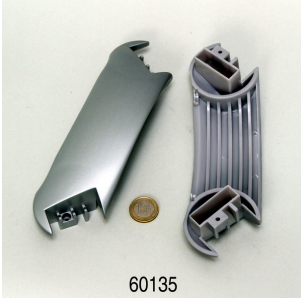

JBL CristalProfi e701 greenline

Spare parts

60135
JBL CP e pompa kafası tutacağı