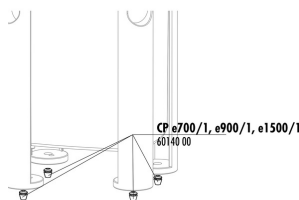

JBL CP e casing clip

**JBL CP e pump head
 cover**

**JBL CP e distributor
 plate**

**JBL CP e pump head
 washer**

**JBL CP e4/7/9/1500/1/2
 rubber buffer**

JBL CP e filter canister

**JBL CP e basket insert -
 top**