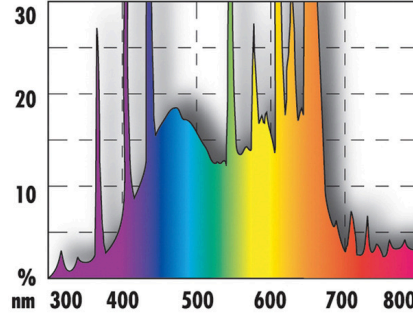

JBL SOLAR COLOR T5 ULTRA 24-39 W

Akvaryumlarda yoğun renkler için floresan tüp

Suitable for:  

- Tatlı su akvaryumunda güçlü renkler için Solar floresan tüp, bitki gelişimini destekler
- Kolay montaj: T5 soketli floresan tüpü yerine oturana kadar duya sokun
- Spektrumdaki yüksek kırmızı ve mavi payına bağlı olarak yoğun renkler: görkemli balık ve bitki renkleri
- Renk geri verimi ve tam spektrum 2 yıl süreyle garanti edilir. Yüksek lümen değeri sayesinde mükemmel aydınlatma. IFM Geomar tarafından bilimsel olarak test edilmiştir: Güneş ışığında olduğu gibi tam spektrum
- Renk geri verimi ve tam spektrum 2 yıl süreyle garanti edilir. Değişirme zamanını hatırlatma plaketi de dahildir.

Işık spektrumu ile ışık gücü arasındaki ilişki:

Çok parlak bir tüp üretmek için yalnızca spektrumun sarı-yeşil bölümünün güçlendirilmesi yeterlidir. Bunu dengelemek ve ışığın çok sarı görünmesini önlemek için biraz kırmızı ve mavi katılır. Çoğu tüp bu yöntemle üretilir! Ancak bizim amacımız bir oturma odasını değil, canlı bitkiler içeren bir akvaryumu aydınlatmak. Bunların talepleri ise farklıdır, büyümek için görülebilir ışık spektrumunun TÜM spektral alanlarını kapsayan bir ışığa (gökkuşağı renkleri) ihtiyaçları vardır. JBL bu nedenle EKSIKSİZ olarak tüm spektral alanları kapsayan, ancak buna karşılık diğer floresan tüplerden biraz daha az parlak olan "tam spektrumlu floresan tüpler" üretmiştir. Bir tüpün çıkış gücü daima yüzde 100'dür. Asıl önemli olan ışığın hangi spektral alanları kapsadığıdır!