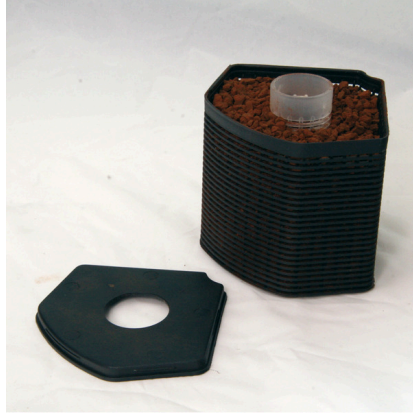

JBL PhosEx Ultra CristalProfi i60/80/100/200

JBL CristalProfi i için fosfat gideren filtre kartuşu

Suitable for:

- Akvaryum suyunda bulunan alg besini fosfatı gidererek alg sorunlarını çözer
- JBL iç filtre (CristalProfi i 60, 80, 100, 200) içinde bulunan filtre süngerini çıkarıp yerine filtre kartuşunu takmanız yeterli.
- İç boru ile birlikte kullanıma hazır. Gerekirse JBL PhosEX Ultra ile tekrar doldurulabilir.
- 2-3 ay sonra yenileyiniz ya da JBL Fosfat testi ile ölçüm yapınız ve fosfat seviyeleri yükselmişse yeni filtre kartuşu takınız (veya JBL PhosEx Ultra kullanabilirsiniz).
- Teslimat kapsamı: 5-100 l akvaryumlar için 1 adet 190 ml PhosEx ultra fosfat giderici kartuş