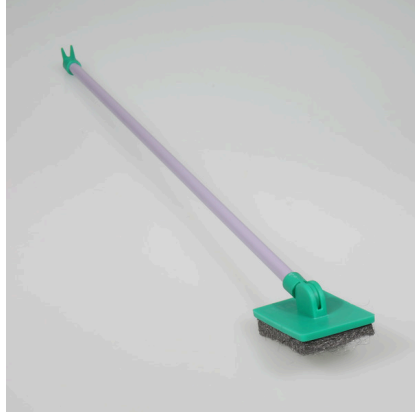

JBL Blanki Set

Saplı çizmez akvaryum camı temizleyici.

Suitable for:  

- Akvaryum camlarındaki yosun, kireç ve diğer kirler dakikalar içinde giderilir: Çizmez cam temizleyici
- Rahat kullanım: Saplı temizleyici - En sert yosunları zahmetsizce uzaklaştırır
- Çocuklar için güvenli ve çok uygun: Kimyasal açıdan nötrdür, bıçak içermez, paslanmaz, kavisli camlar için de uygundur
- Not: Plastik camlar için uygun değildir, temizlik pedine kum bulaşmamalıdır
- Teslimat kapsamı: 1 adet saplı çizmez akvaryum camı temizleyici. Sap (45 cm) ve temizleme pedi dahil.