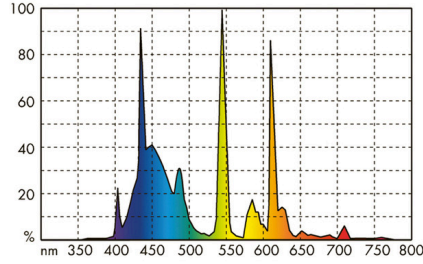

JBL SOLAR MARIN DAY T5 ULTRA 24-39 W

Deniz s. akvaryumları için T5 gün ışığı floresan tüpü

Suitable for:

- Deniz suyu akvaryumları için mükemmel mercan ve omurgasız gelişimini teşvik eden floresan tüp
- Kolay montaj: T5 soketli floresan tüpü duya sokun ve tüp yerine oturana kadar döndürün
- Mercanlar ve omurgasızlar için ideal renk sıcaklığı: 15000 Kelvin - Soğuk beyaz ışık, yüksek aydınlatma gücü, iyi renk geri verim özelliği.
- Yüksek lümen değeri sayesinde mükemmel aydınlatma. IFM Geomar tarafından bilimsel olarak test edilmiştir: Güneş ışığında olduğu gibi tam spektrum
- Renk geri verimi ve tam spektrum 2 yıl süreyle garanti edilir. Değişirme zamanını hatırlatma plaketi de dahildir.