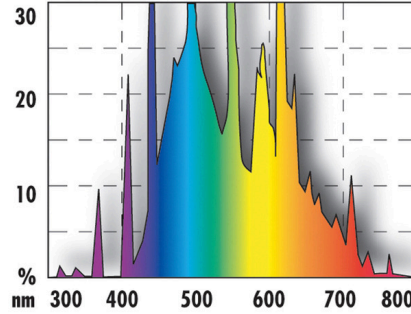

JBL SOLAR NATUR T5 ULTRA 24-39 W

T. su akv. için tam gün ışığı spektr. T5 floresan tüp

Suitable for: 

- Vatani Malavi ve Tanganika gölü gibi bol güneş alan sular olan balıklar ve bitkiler için solar floresan tüp
- Kolay montaj: T5 soketli floresan tüpü duya sokun ve tüp yerine oturana kadar döndürün
- Bitkiler ve balıklar için ideal renk sıcaklığı: 9000 Kelvin - Alg gelişimine karşı olabilecek en iyi engelleme yöntemi: tam fotosentez performansı
- Yüksek lümen değeri sayesinde mükemmel aydınlatma. IFM Geomar tarafından bilimsel olarak test edilmiştir: Güneş ışığında olduğu gibi tam spektrum
- Renk geri verimi ve tam spektrum 2 yıl süreyle garanti edilir. Değişirme zamanını hatırlatma plaketi de dahildir.