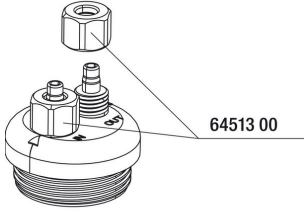

JBL ProFlora T3 BLACK

Accessories

JBL kavrama somunu
hava/CO2-hortumu