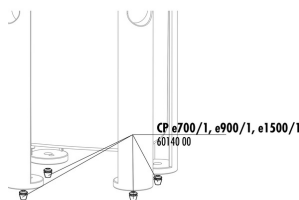

## Spare parts

**JBL CP  
 e4/7/9/15/1900/1  
 stopcock set**

**JBL CP e casing clip**

**JBL CP e pump head  
 cover**

**JBL CP e distributor  
 plate**

**JBL CP e pump head  
 washer**

**JBL CP e4/7/9/1500/1/2  
 rubber buffer**