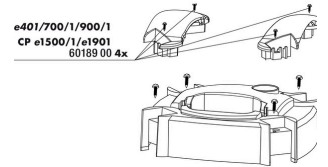

## Spare parts

60135  
 JBL CP e pump head handle

JBL CP e clip for casing

6348810  
 JBL adapter UK for all flat-pin plugs

JBL CP e4/7/9/15/1900/1/2 handle screws

60131  
 JBL CP e impeller cover seal

60129  
 JBL CP e impeller cover