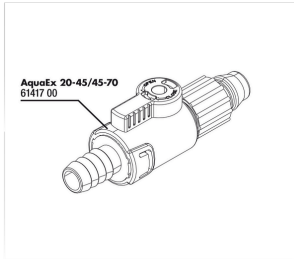

JBL PROCLEAN AQUA EX 45-70

Piezas de repuesto

Llave de paso JBL
AquaEx 20-45/45-70