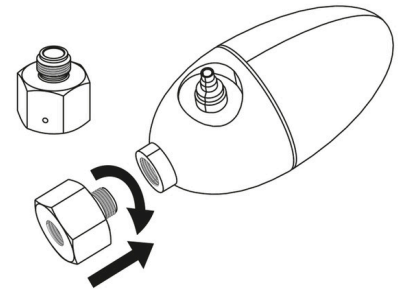

## Adaptador para manorreductor Dennerle en JBL u CO2

Adecuado para:   

- Hace que el manorreductor de Dennerle sea compatible con bombonas desechables u500 (M10 x 1)
- Montaje: enroscar el adaptador en el manorreductor, después enroscar el manorreductor en la bombona u500
- Permite enroscar el manorreductor (rosca M 10 x 1,25) en bombonas desechables u500 con rosca M10x1
- Dimensiones (largo/alto/ancho) 22/22/22 mm
- Suministro: adaptador para manorreductor, PROFLORA ADAPT