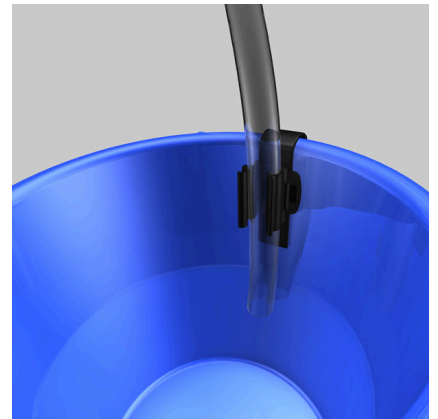

# JBL ClipSafe Vario

Clips ajustables para tubos de acuario de 9-27 mm

Adecuado para:   

- Sujete los tubos del acuario, p. ej., cuando cambie el agua, de forma fácil y segura en el borde del acuario y del cubo
- Fácil de usar: enganche el clip de plástico sencillamente en el borde del acuario y del cubo. Encaje el tubo en el clip cuando no vaya a usarlo o para evitar que se resbale involuntariamente.
- Seguro: evita derrames y que se moje el suelo a causa de que el tubo se mueva de forma incontrolada
- Sujeción ajustable para tubos de entre 9 y 27 mm mediante enganches de distinto tamaño. Sujeción al cristal/cubo para aprox. 2,5 cm máx.
- Suministro: 2 clips de sujeción de tubos (9-27 mm) + 2 placas de espuma para proteger el cristal

## JBL Tubo para acuario VERDE

Tubo verde cortado para  
acuários y estanques

## JBL Tubo para acuario GRIS

Tubo gris cortado para  
acuários y estanques

## Información de producto

Clips de sujeción de tubos para cualquier ocasión

Los clips de sujeción de JBL evitan que se moje el suelo y que se derrame el agua cuando se manipula el acuario. Los tubos se pueden fijar de forma segura al cubo o al acuario, impidiendo así que se muevan de forma incontrolada.