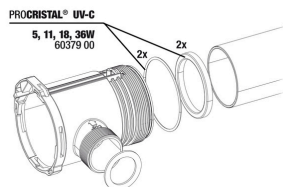

JBL Vorstecker UK für alle Rundstecker

Unidad eléctrica JBL PC UV-C

Juego de juntas JBL PC UV-C 5,11,18,36 W

Kit protector de lámparas JBL PC UV-C

Set cil. cristal cuarzo JBL PC UV-C

Soporte JBL PC UV-C 5,11,18,36 W