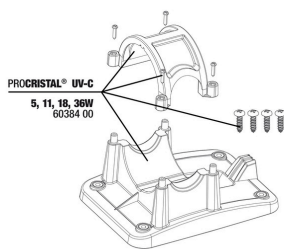

JBL Vorstecker UK für alle Rundstecker

Unidad eléctrica JBL PC UV-C

Juego de juntas JBL PC UV-C 5,11,18,36 W

Kit protector de lámparas JBL PC UV-C

Set cil. cristal cuarzo JBL PC UV-C

Soporte JBL PC UV-C 5,11,18,36 W