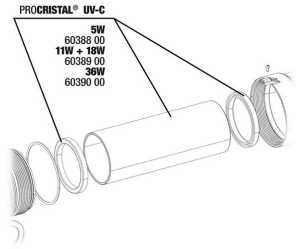

Set rev.cristal+reflector JBL PC UV-C