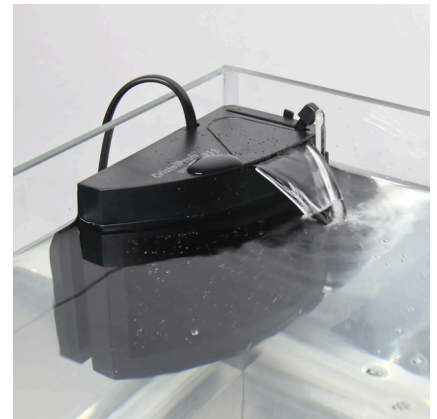

JBL CristalProfi m greenline

Filtro de esponja con bomba para acuarios de 20-80 l

Adecuado para:

- Agua de acuario limpia y saludable: filtro de esponja con bomba y sistema de recirculación del agua con pico de pato para acuarios con un volumen de 20- 80 l
- Montaje sencillo: limpiar el cristal del acuario, adherir el filtro ejerciendo presión en el lugar deseado, el tubo de salida del agua a ras del nivel del agua
- Seguro para alevines y camarones: la fina superficie de la esponja evita que se aspiren
- 4 años de garantía, ampliable con un segundo módulo de filtro (+ 12 cm de altura), palanca deslizante para soltar y fijar la ventosa, limpieza fácil: Cubierta para la esponja y válvula de descarga extraíbles, el agua sucia no refluye
- Suministro: filtro de esponja, Cristal Profi m greenline, dimensiones (largo/alto/ancho): 140/220/90 mm, incluye clip para sujetar el termómetro