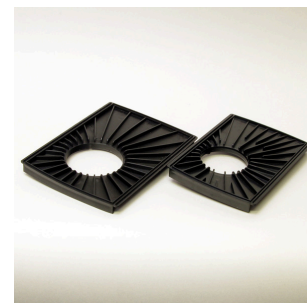

**JBL CP e placa
distribuidora**