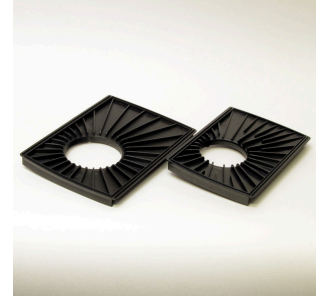

JBL CP e placa distribuidora