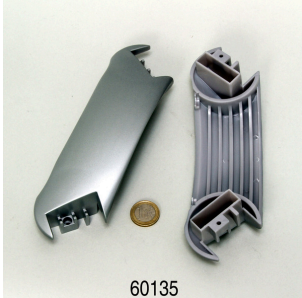

JBL CristalProfi e701 greenline

Piezas de repuesto

60135

JBL CP e asa cabezal de la bomba