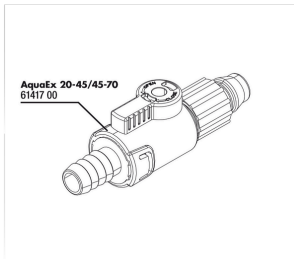

JBL PROCLEAN AQUA EX 45-70

Accessoires

JBL ClipSafe Vario

Clips réglables pour tuyau
d'aquarium 9-27 mm

JBL PROCLEAN AQUA EX 45-70

Pièces détachées

**JBL AquaEx
20-45/45-70 robinet
d'arrêt**

JBL PROCLEAN AQUA EX 45-70