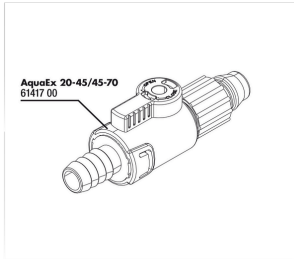

JBL PROCLEAN AQUA EX 20-45

Pezzi di ricambio

**JBL AquaEx
20-45/45-70 rubinetto
di chiusura**