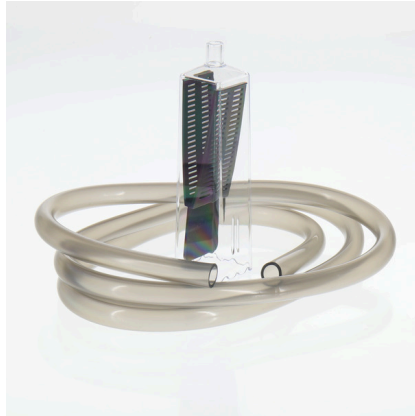

JBL PROCLEAN AQUA EX 10-35

Cloche à vase pour aquariums de 10 à 35 cm

Préconisé pour :  

- Cloche à vase de petite taille, mais très efficace pour aspirer les impuretés dans les petits aquariums.
- Utilisation : tenir la cloche à vase dans l'eau, aspirer brièvement par le bout du tuyau pour l'amorcer et l'eau s'écoule dans le seau. Plonger la cloche à vase dans le sol de l'aquarium. Les déchets sont entraînés hors du sol par l'aspiration.
- La forme carrée permet aussi d'aspirer les saletés dans les angles de l'aquarium.
- Sécurité pour les animaux : tamis de protection amovible, empêchant toute aspiration accidentelle de plantes, de crevettes et de poissons.
- Compris dans la livraison : 1 cloche à vase, diam. 35 mm, hauteur 12,5 cm, avec 1,5 m de tuyau fourni (9/12 mm).

Utilisation simple

Accrocher la cloche à vase dans l'aquarium, aspirer brièvement par le bout du tuyau, puis le tenir dans un seau. L'eau s'écoule alors dans le seau. Nettoyer le sol avec la cloche. Pour finir, retirer simplement la cloche de l'eau.

Pour nettoyer correctement le sol de l'aquarium

Enfoncer la cloche à vase dans le sol de l'aquarium avec des mouvements circulaires. Le substrat et la saleté sont aspirés vers le haut, dans la cloche à vase. Entraîné par son propre poids, le substrat retombe et seule la saleté est aspirée. Pour du sable fin, vous pouvez adapter l'aspiration en soulevant la cloche à vase de sorte que le sable léger retombe aussi par gravité. Un tamis intégré dans la cloche empêche que des poissons ou des crevettes soient aspirés par mégarde. Le tamis peut être retiré pour le nettoyer. Si vous utilisez un engrais à action prolongée sous la couche de couverture en gravier (p. ex. JBL PROFLOA AQUA BASIS), vous devrez éviter d'enfoncer la cloche à vase dans le sol jusqu'à buter sur la vitre du fond, et vous n'irez pas plus profond que l'épaisseur de la couche de substrat de sol.