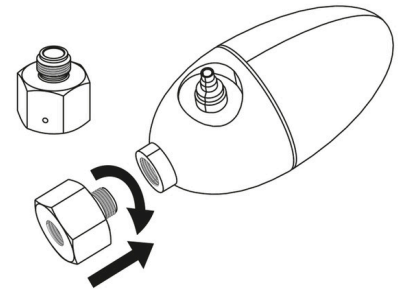

## JBL PROFLORA ADAPT u Usage unique sur Dennerle

Adaptateur pour détendeur Dennerle sur bouteilles JBL

Préconisé pour :   

- Pour adapter le détendeur de Dennerle aux bouteilles à usage unique u500 (M10 x 1)
- Montage : visser l'adaptateur sur le détendeur, puis le détendeur sur la bouteille u500.
- Permet de visser le détendeur (filetage M 10 x 1,25) sur les bouteilles à usage unique u500 à filetage M10x1.
- Dimensions (L/H/l) 22/22/22 mm
- Compris dans la livraison : PROFLORA ADAPT, adaptateur pour détendeur