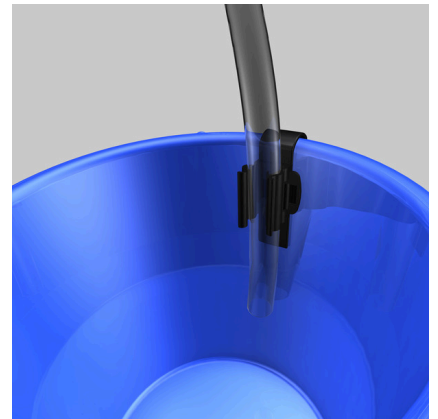

# JBL ClipSafe Vario

Clip regolabili per fissare tubi flessibili 9-27 mm

Adatto per:   

- Fissa in modo veloce e sicuro i tubi flessibili dell'acquario sul bordo dell'acquario e del secchio, ad es. durante il cambio dell'acqua
- Facile da usare: spingere il clip di plastica sul bordo dell'acquario e del secchio. Spingere il tubo flessibile nel clip, quando non è in uso, per fissarlo o per evitare che scivoli fuori
- Sicuro: evita allagamenti e pavimenti bagnati dovuti a movimenti accidentali del tubo flessibile
- Fissaggio di tubi flessibili tra 9 e 27 mm, regolabile con tacche. Per un fissaggio di 2,5 cm max su vetro/secchio.
- Contenuto: 2 clip di fissaggio per tubi flessibili (9-27mm) + 2 cialde in spugna sintetica per la protezione dei vetri

## JBL Tubo flessibile per acquari VERDE

Tubo flessibile verde di 2,5 m  
per acquari e laghetti

## JBL Tubo flessibile per acquari GRIGIO

Tubo flessibile grigio di 2,5 m  
per acquari e laghetti

## Informazioni sul prodotto

Clip per fissare i tubi flessibili in ogni occasione

I clip di fissaggio di JBL evitano allagamenti e pavimenti bagnati durante i lavori all'acquario. Tramite questi si possono fissare in modo sicuro i tubi flessibili sul secchio o sull'acquario ed evitare movimenti accidentali del tubo flessibile.