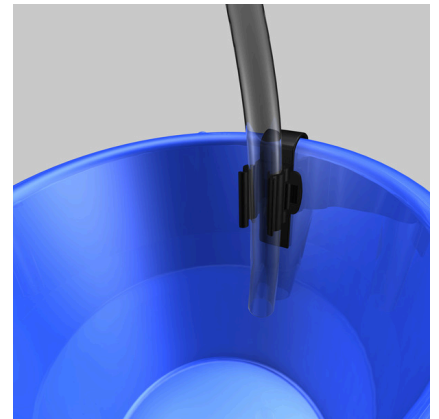

# JBL ClipSafe Vario

Einstellbare Aquarien- Schlauch Halte-Clips 9-27 mm

Geeignet für:   

- Befestigen Sie Aquarienschläuche z. B. beim Wasserwechsel einfach und sicher am Aquarienrand und Eimer
- Einfache Anwendung: Kunststoffclip einfach am Aquarien- und Eimerrand aufschieben. Schlauch bei Nichtbenutzung oder zur Sicherung gegen unbeabsichtigtes Herausrutschen in die Clips einschieben
- Sicher: Verhinderung von Überschwemmungen und nassen Fußböden durch unkontrollierte Bewegungen des Schlauchs
- Klemmung für Schläuche zwischen 9 und 27 mm per Rasterung einstellbar. Klemmung an Scheibe/ Eimer für max. ca. 2,5 cm
- Lieferumfang: 2 Schlauch Halte-Clips (9-27mm) + 2 Schaumstoffpads zum Scheibenschutz

## JBL AquaSchlauch GRÜN

Zugeschnittener grüner  
Schlauch für Aquarien & Teiche

## JBL AquaSchlauch GRAU

Zugeschnittener grauer  
Schlauch für Aquarien & Teiche

## Produktinformationen

Schlauch-Halte-Clips für jede Gelegenheit

Die Halteclips von JBL verhindern nasse Fußböden und Überschwemmungen bei der Arbeit am Aquarium. Die Schläuche können sicher am Eimer oder am Aquarium fixiert werden und so werden unkontrollierte Bewegungen des Schlauchs vermieden. Die Clips verfügen über eine stabile Rasterung für eine variable Einstellung auf Schlauchdurchmesser von 9-27 mm Durchmesser.