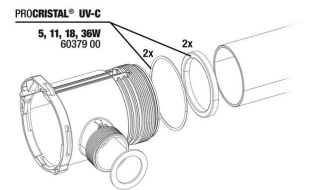

JBL PROCRISTAL UV-C Compact plus 36 W

Pièces détachées

JBL PC UV-C Compact plus Unité électrique

JBL PC UV-C Compact plus Kit boîtier

JBL cheville UK pour tous les connecteurs ronds

JBL PC UV-C 5, 11, 18, 36 W Kit joints