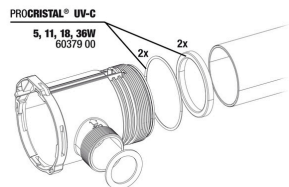

JBL PC UV-C 5, 11, 18, 36 W kit guarnizioni