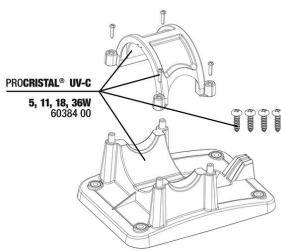

**JBL PF "u" copertura+ raccordo tubi flessibili**

**JBL PC UV-C 5, 11, 18, 36 W supporto**

**JBL ProCristal UV-C connessione rapida**  
 Collega due sterilizzatori JBL ProCristal UV-C

**JBL ProCristal UV-C gomito connessione**  
 Angolo 90 ° per apparecchi JBL ProCristal UV-C