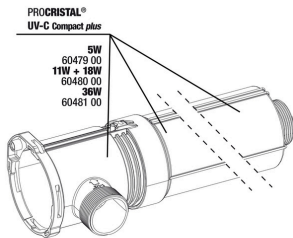

JBL PROCRISTAL UV-C Compact Plus 18 W

Accessori

JBL PC UV-C Compact Plus kit alloggiamento