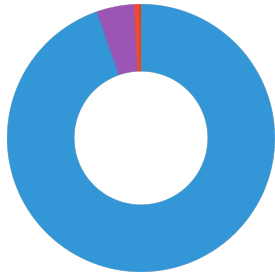

Dati tecnici	
Raccordi tubi flessibili, aspirazione/entrata	-
Prevalenza	-

JBL PROCLEAN AQUA

Tipo di mangime	-
Tipo di sottoprodotto	Detersivo
Dosaggio	Vedi le istruzioni sull'uso

Composizione

	AQUA
	ALCOHOL DENAT
	ACETIC ACID
	SODIUM BENZOATE
	PARFUM
	COLORANT