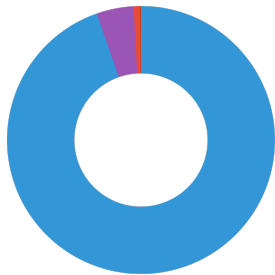

JBL PROCLEAN AQUA

Type d'aliment	-
Sous-type de produit	Produits de nettoyage
Dosage	Voir mode d'emploi

Composition

	AQUA
	ALCOHOL DENAT
	ACETIC ACID
	SODIUM BENZOATE
	PERFUME
	COLORANT

INCI: <https://ec.europa.eu/growth/tools-databases/cosing/>