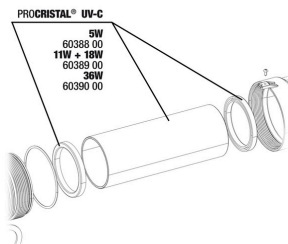

Pezzi di ricambio

JBL PC UV-C 5, 11, 18, 36 W kit guarnizioni

JBL PC UV-C kit protezione bruciatore

JBL PC UV-C kit cilindro vetro di quarzo

JBL PC UV-C 5, 11, 18, 36 W supporto

JBL PC UV-C 11/18 W kit custodia, 2 pezzi