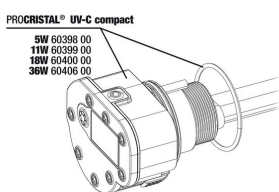

JBL PC UV-C kit cilindro vetro+riflettore

JBL PC UV-C guarnizioni raccordo tubi flessibili

JBL PC UV-C kit raccordo tubi flessibili

JBL PC Compact UV-C unità elettrica

JBL Adattatore per tutte le prese elettriche inglesi rotonde