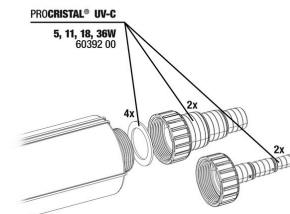

JBL PC UV-C kit cilindro vetro+riflettore

JBL PC UV-C guarnizioni raccordo tubi flessibili

JBL PC UV-C kit raccordo tubi flessibili

JBL PC Compact UV-C unità elettrica

JBL Adattatore per tutte le prese elettriche inglesi rotonde