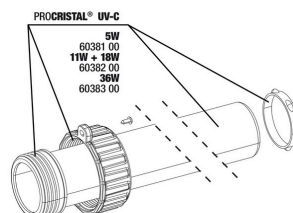

JBL PC UV-C kit cilindro vetro di quarzo