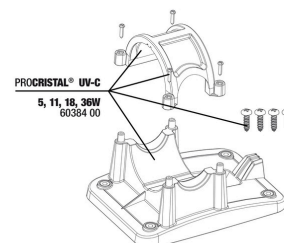

Pezzi di ricambio

JBL PC UV-C 5, 11, 18, 36 W kit guarnizioni

JBL PC UV-C kit protezione bruciatore

JBL PC UV-C kit cilindro vetro di quarzo

JBL PC UV-C 5, 11, 18, 36 W supporto

JBL PC UV-C 11/18 W kit custodia, 2 pezzi